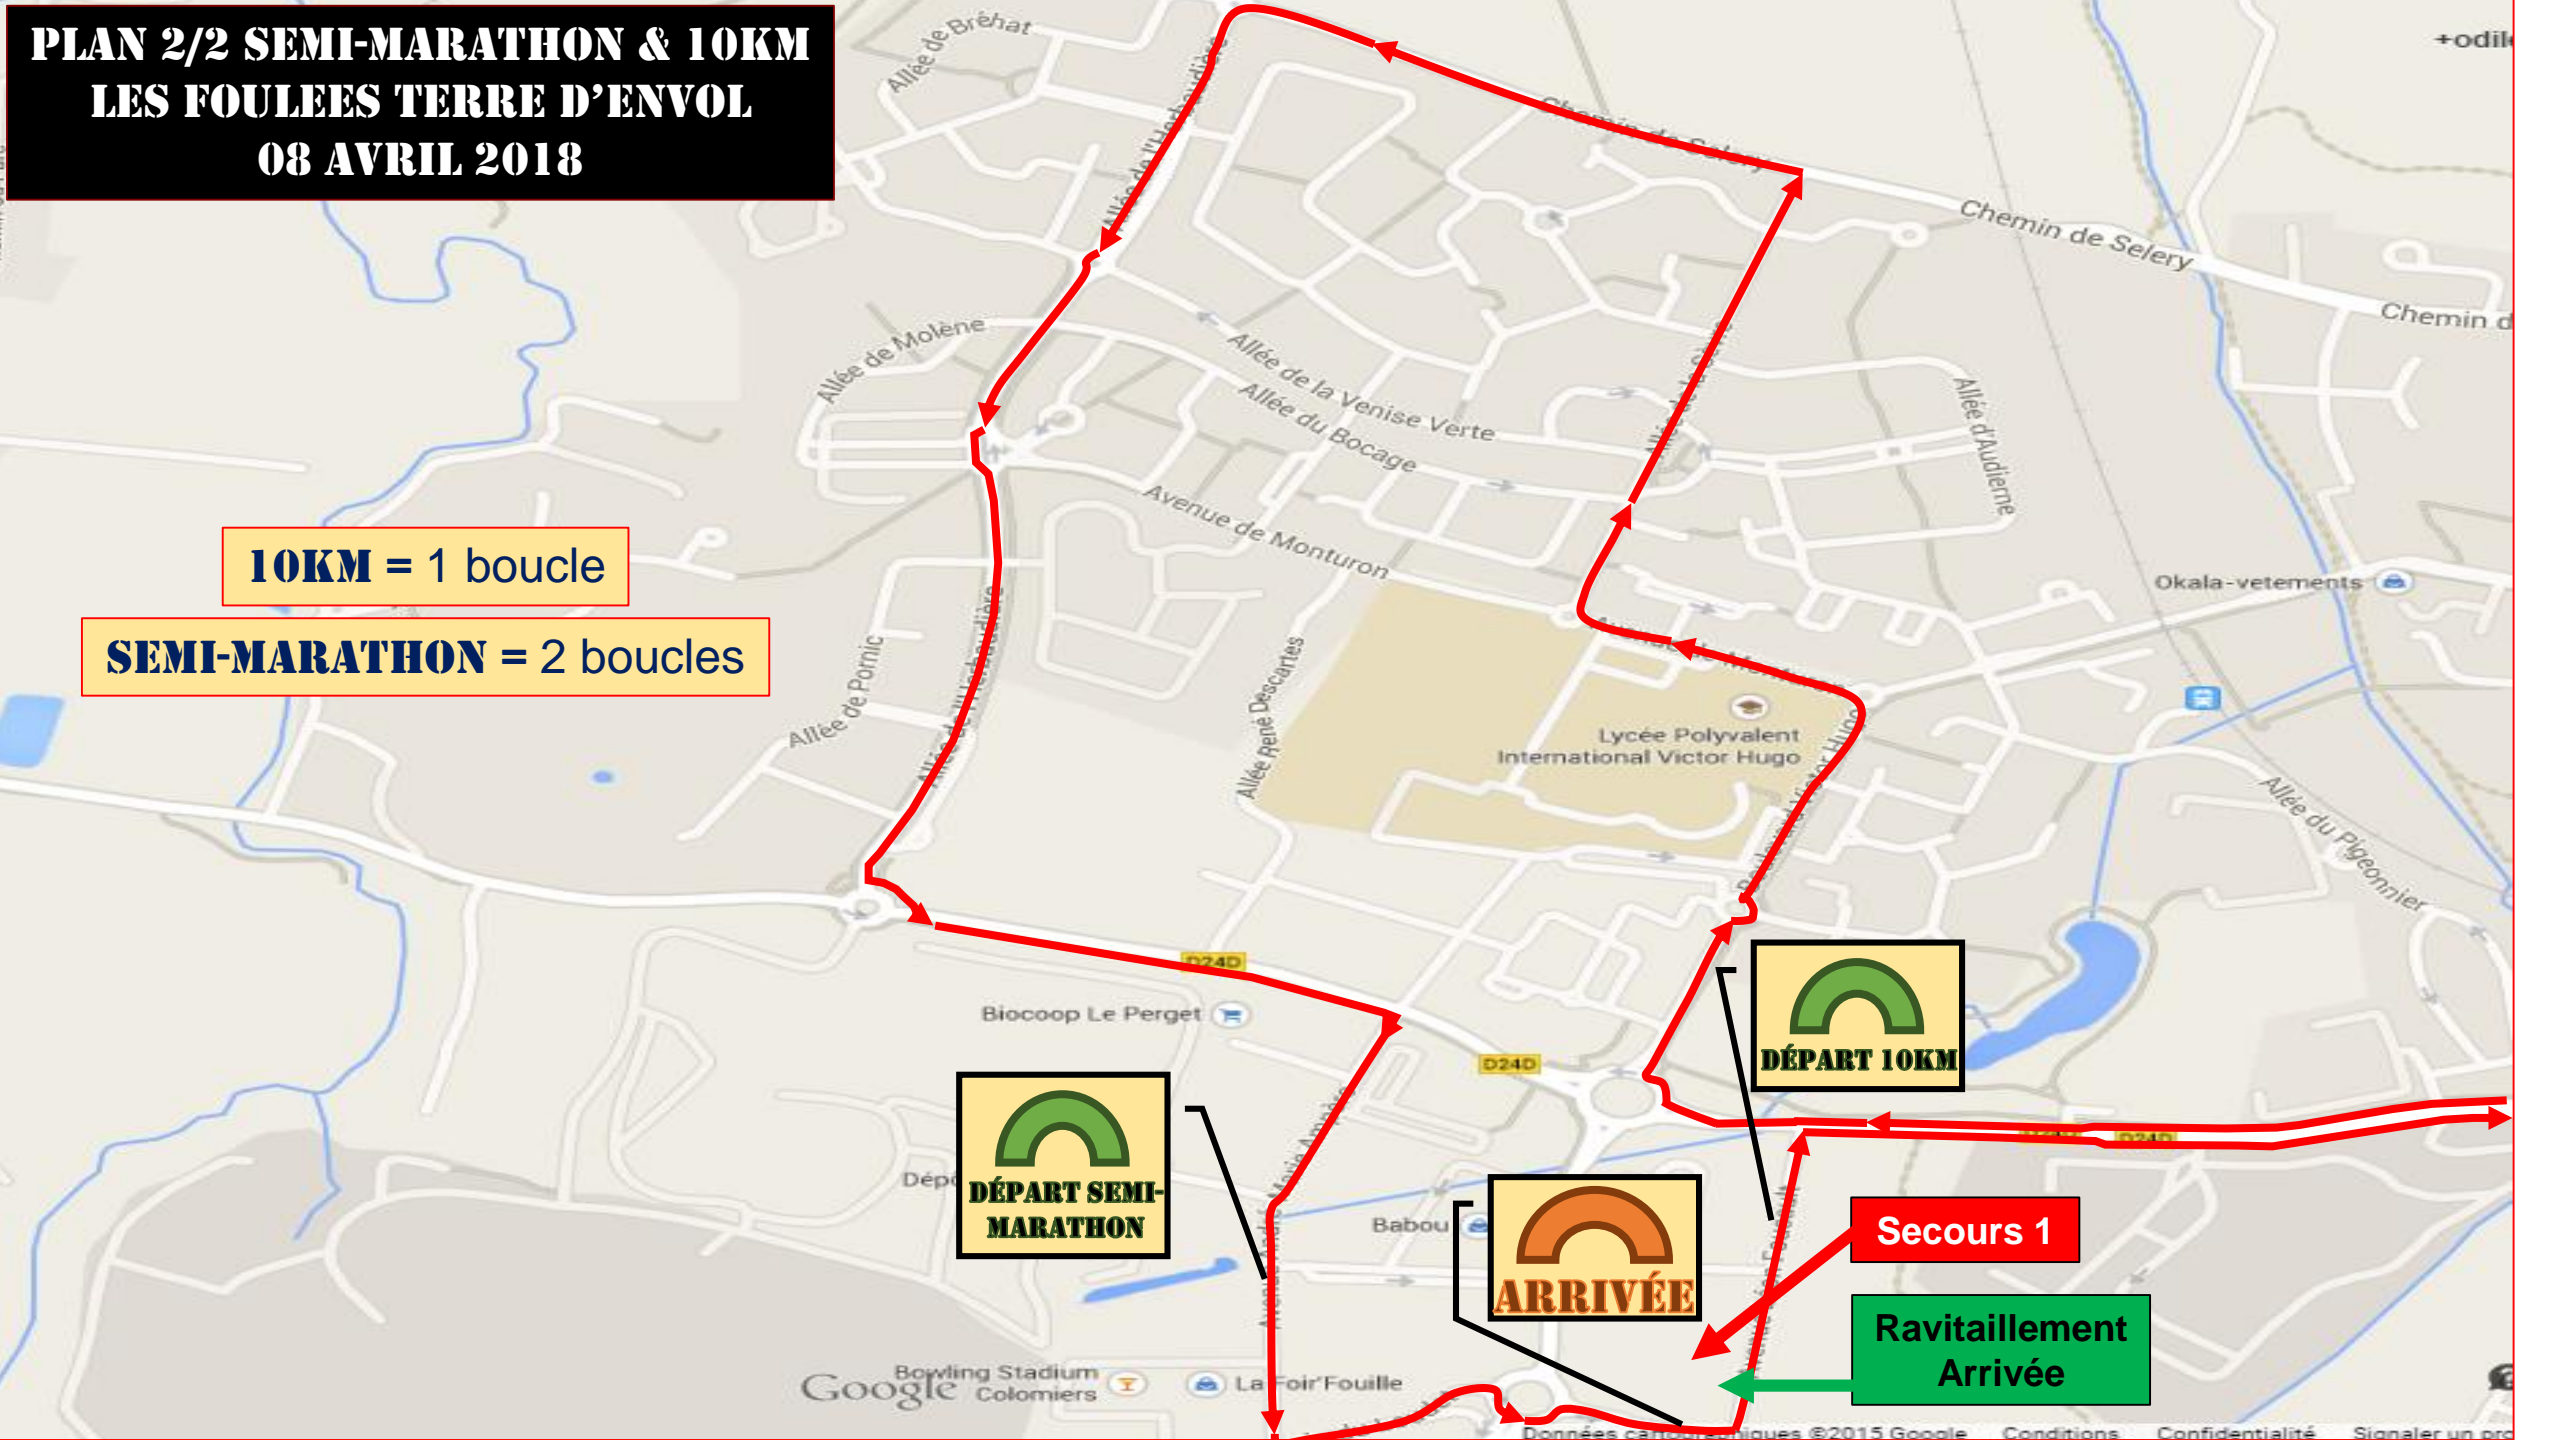

**PLAN 1/2 SEMI-MARATHON & 10KM
LES FOULEES TERRE D'ENVOI
08 AVRIL 2018**

10KM = 1 boucle

SEMI-MARATHON = 2 boucles

**Ravitaillement
Mi-boucle**

Secours 2

PLAN 2/2 SEMI-MARATHON & 10KM
LES FOULEES TERRE D'ENVOL
08 AVRIL 2018

10KM = 1 boucle

SEMI-MARATHON = 2 boucles

DÉPART SEMI-MARATHON

DÉPART 10KM

ARRIVÉE

Secours 1

Ravitaillement Arrivée

**PLAN SEMI-MARATHON & 10KM
LES FOULEES TERRE D'ENVOI
08 AVRIL 2018**