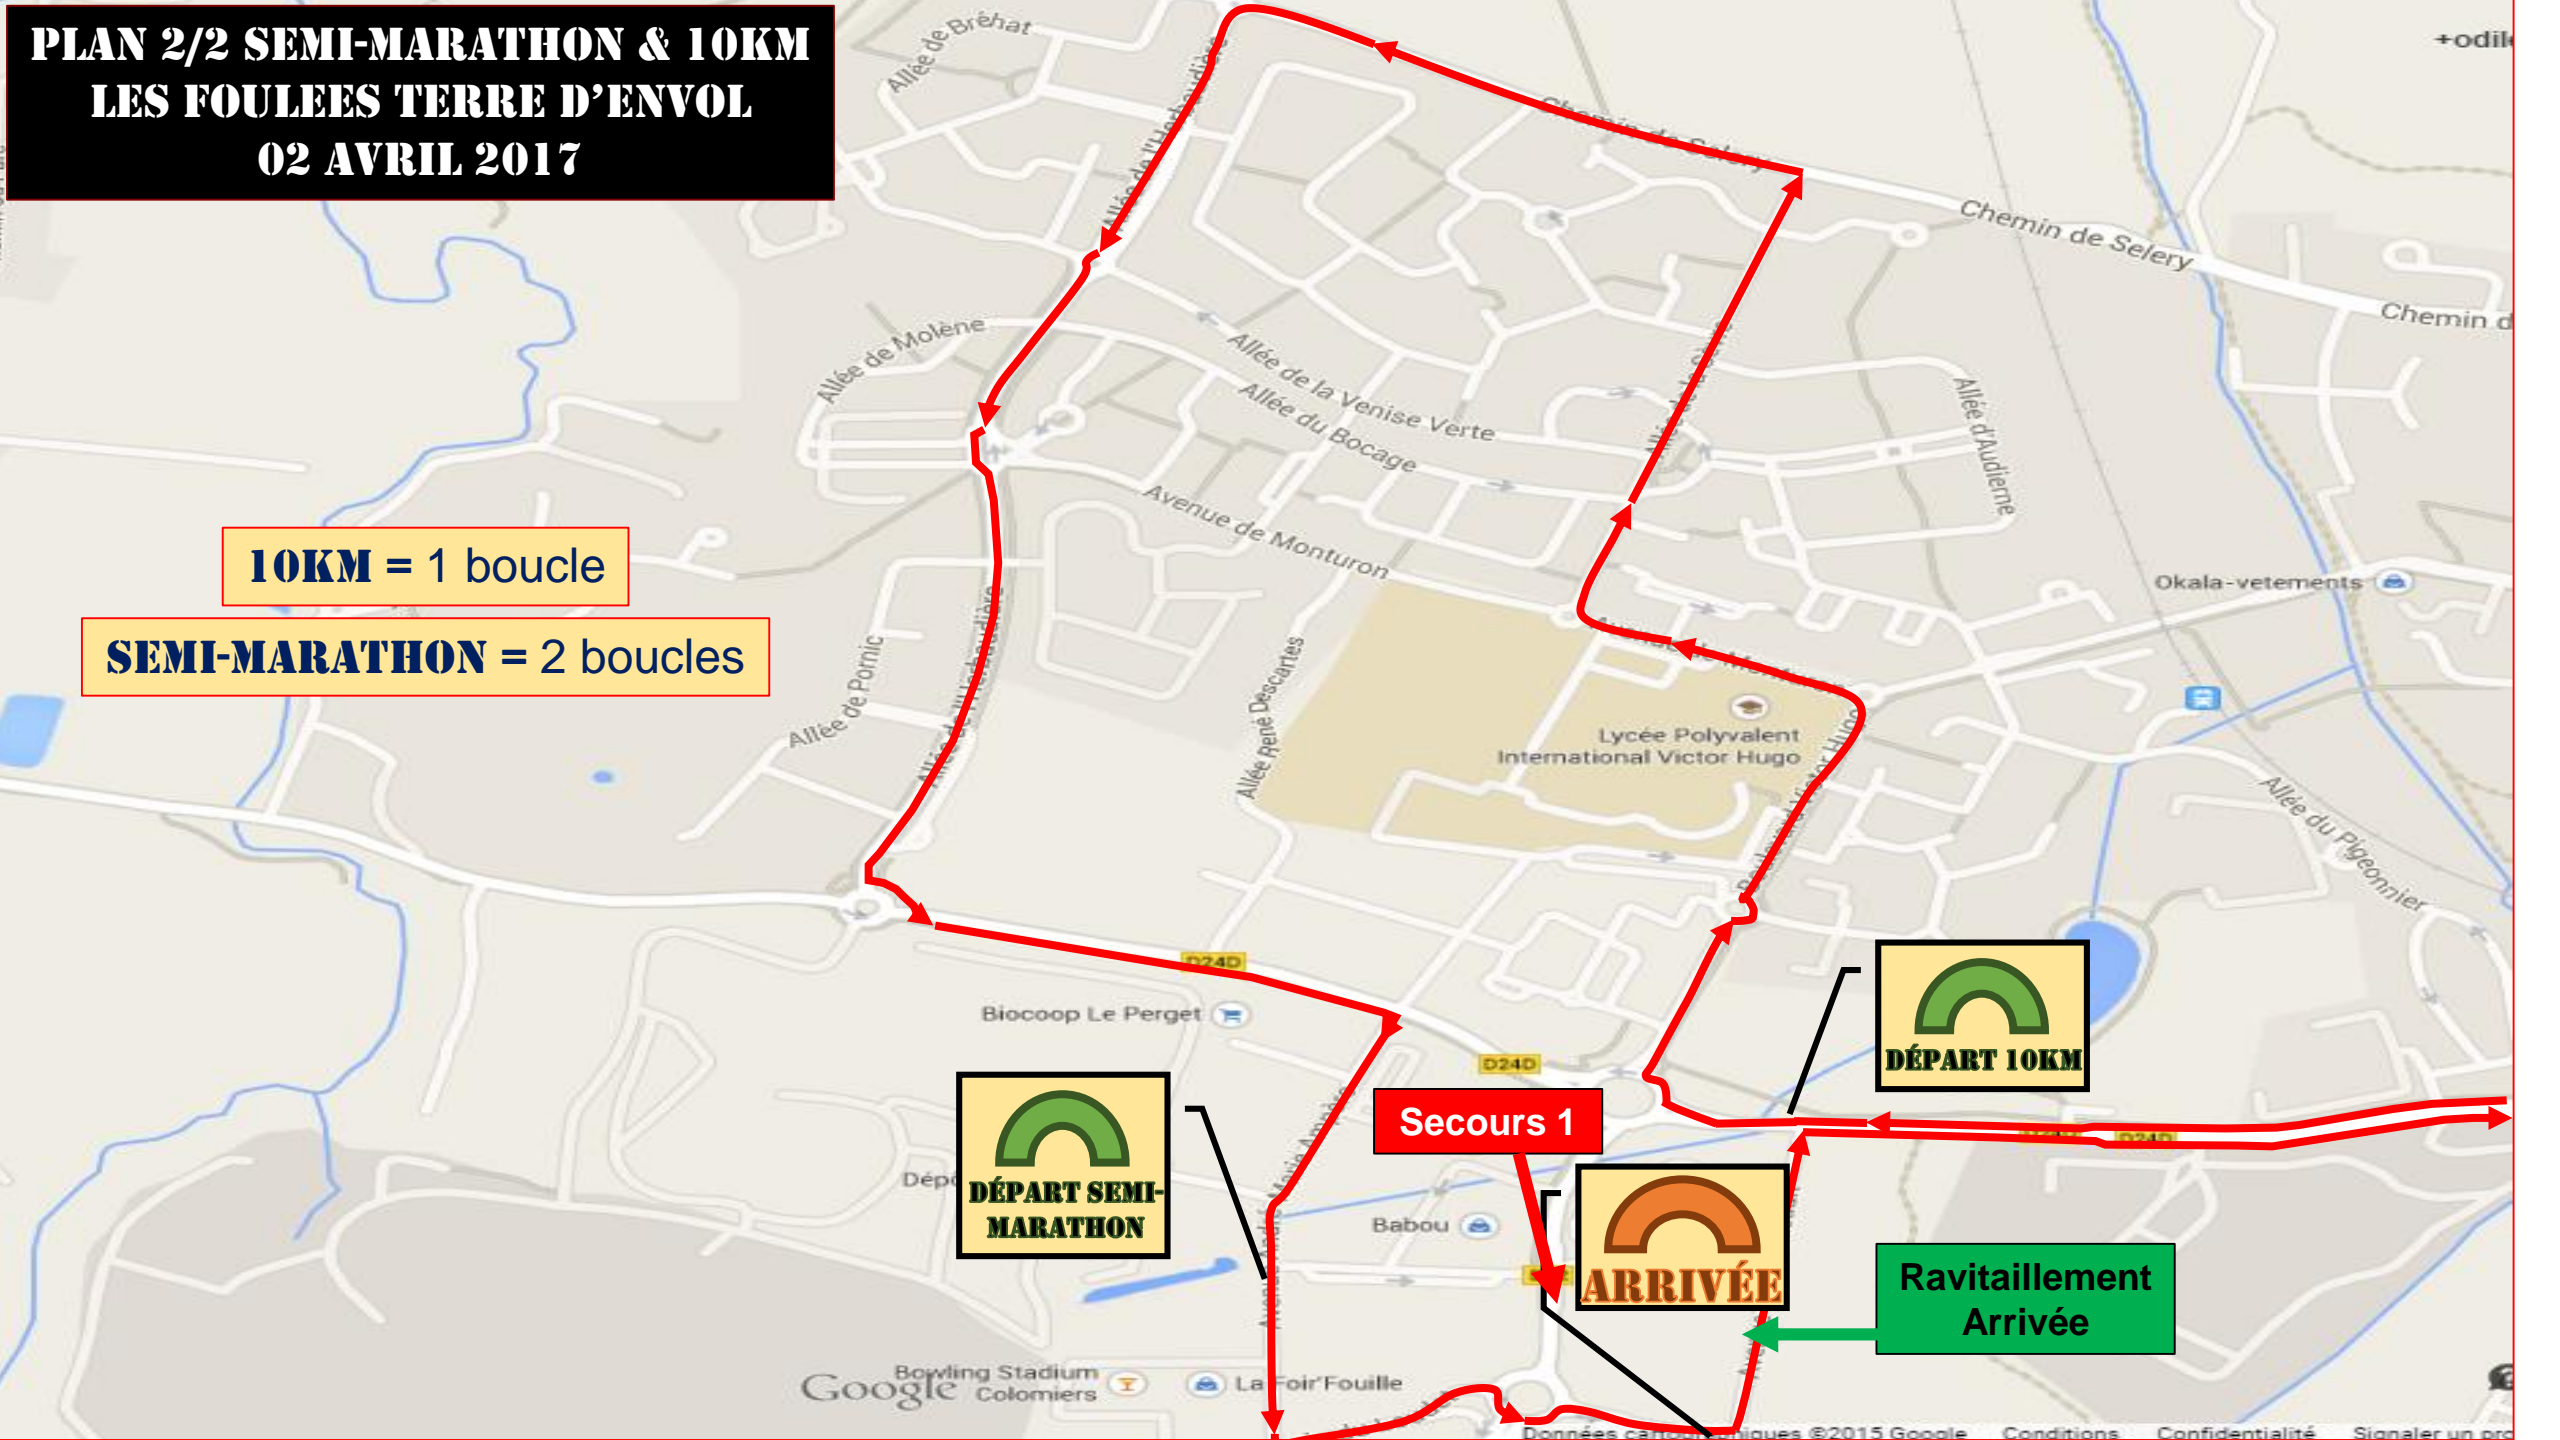

**PLAN 1/2 SEMI-MARATHON & 10KM
LES FOULEES TERRE D'ENVOI
02 AVRIL 2017**

10KM = 1 boucle

SEMI-MARATHON = 2 boucles

**Ravitaillement
Mi-boucle**

Secours 2

**PLAN 2/2 SEMI-MARATHON & 10KM
LES FOULEES TERRE D'ENVOL
02 AVRIL 2017**

10KM = 1 boucle

SEMI-MARATHON = 2 boucles

Secours 1

Ravitaillement Arrivée

**PLAN SEMI-MARATHON & 10KM
LES FOULEES TERRE D'ENVOI
02 AVRIL 2017**

10KM = 1 boucle

SEMI-MARATHON = 2 boucles

Secours 1